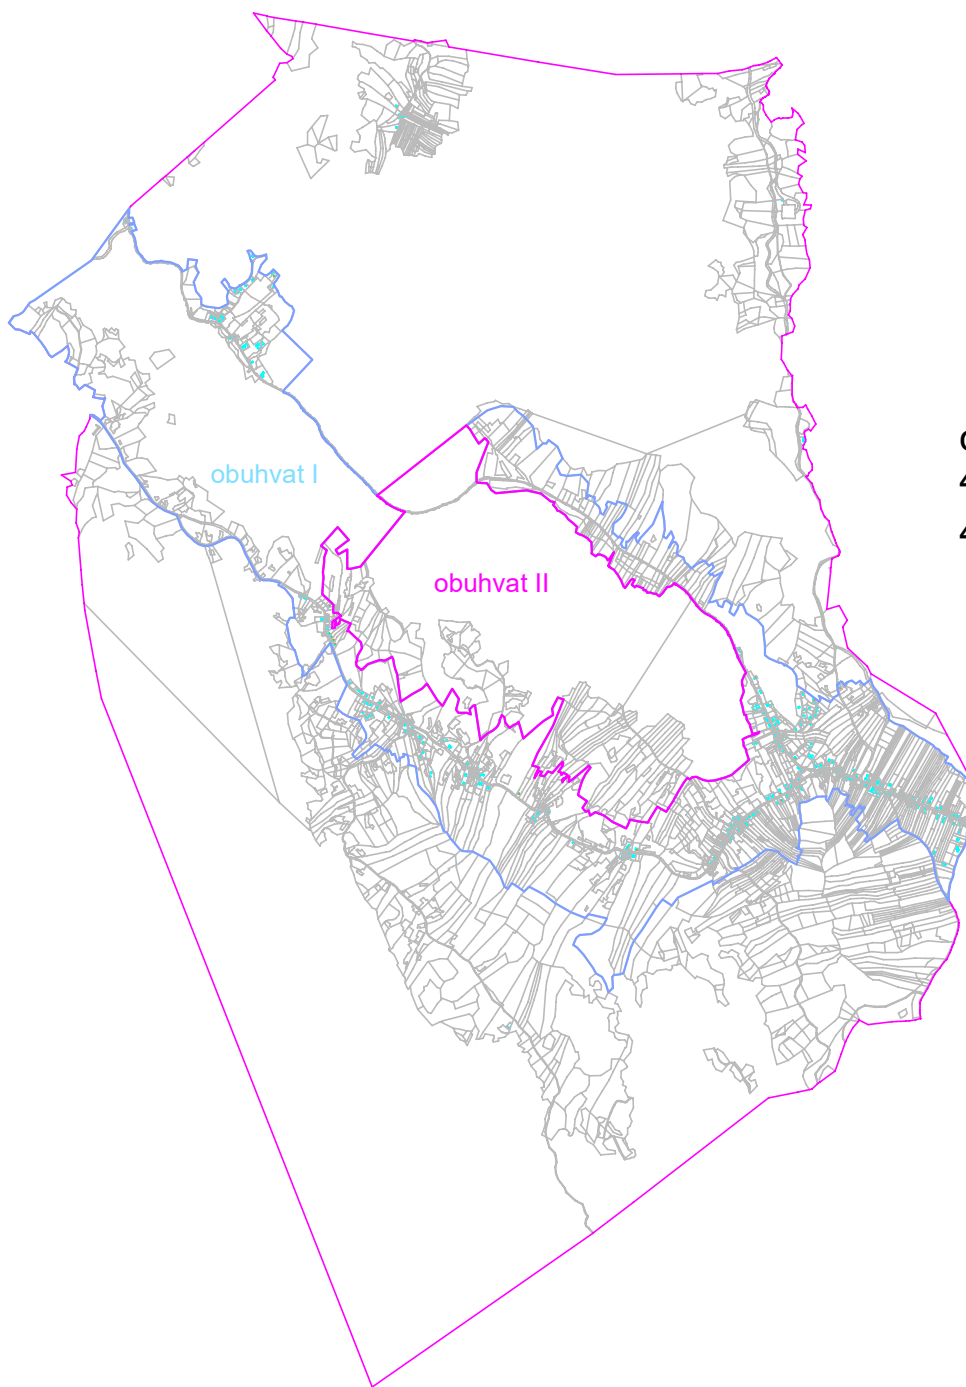

k.o. Sunger

obuhvat I
460 ha, 1638 k.č.
431 zgrada na DKP-u

obuhvat II
245 ha, 186 k.č.
nema zgrada na DKP-u